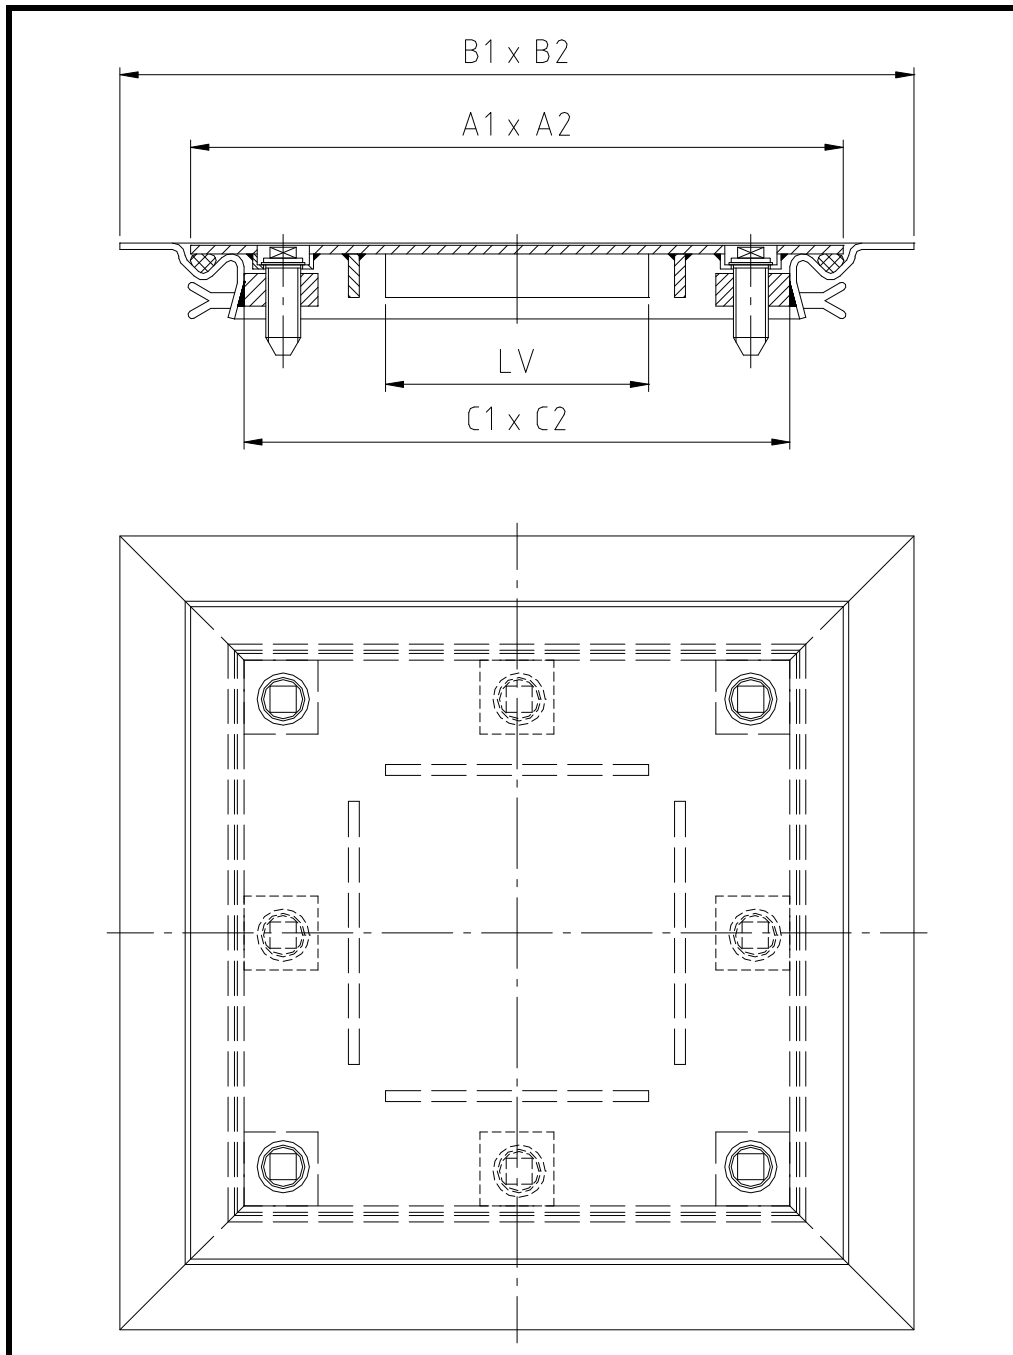

Die verschließbaren Schachtabdeckungen vom Typ BGW mit innenliegendem Tränen- bzw. Riffelblechdeckel sind begehbar und wasserdicht. Durch die solide Stahlkonstruktion sind diese bis zu 6 kN (0,6 t) belastbar.

Abmessungen:

| A1 x A2 mm | B1 x B2 mm | C1 x C2 mm | LV mm | Artikel-Nr. lackiert / verzinkt | Bemerkung |
|---------------|---------------|---------------|----------|------------------------------------|--------------|
| 300 x 300 | 365 x 365 | 245 x 245 | 100 | 22080 / 22100 | 4 Schrauben |
| 400 x 400 | 465 x 465 | 345 x 345 | 200 | 22081 / 22101 | 4 Schrauben |
| 500 x 500 | 565 x 565 | 445 x 445 | 300 | 22082 / 22102 | 4 Schrauben |
| 600 x 600 | 665 x 665 | 545 x 545 | 400 | 22083 / 22103 | 4 Schrauben |
| 700 x 700 | 765 x 765 | 645 x 645 | 500 | 22084 / 22104 | 4 Schrauben |
| 800 x 800 | 865 x 865 | 745 x 745 | 600 | 22085 / 22105 | 4 Schrauben |
| 900 x 900 | 965 x 965 | 845 x 845 | 700 | 22086 / 22106 | 8 Schrauben |
| 1000 x 1000 | 1065 x 1065 | 945 x 945 | 800 | 22087 / 22107 | 8 Schrauben |
| 1100 x 1100 | 1165 x 1165 | 1045 x 1045 | 900 | 22094 / 22114 | 12 Schrauben |
| 1200 x 1200 | 1265 x 1265 | 1145 x 1045 | 1000 | 22095 / 22115 | 12 Schrauben |

andere Abmaße auf Anfrage lieferbar (auch rechteckig) !

Belastung: 6 kN / 0,6 t

A1 x A2 = Deckelmaß

B1 x B2 = Rahmenaußenmaß

C1 x C2 = lichtetes Maß

LV = Länge der Versteifung

Zubehör:

loser Schlüssel

Artikel-Nr.: 25798