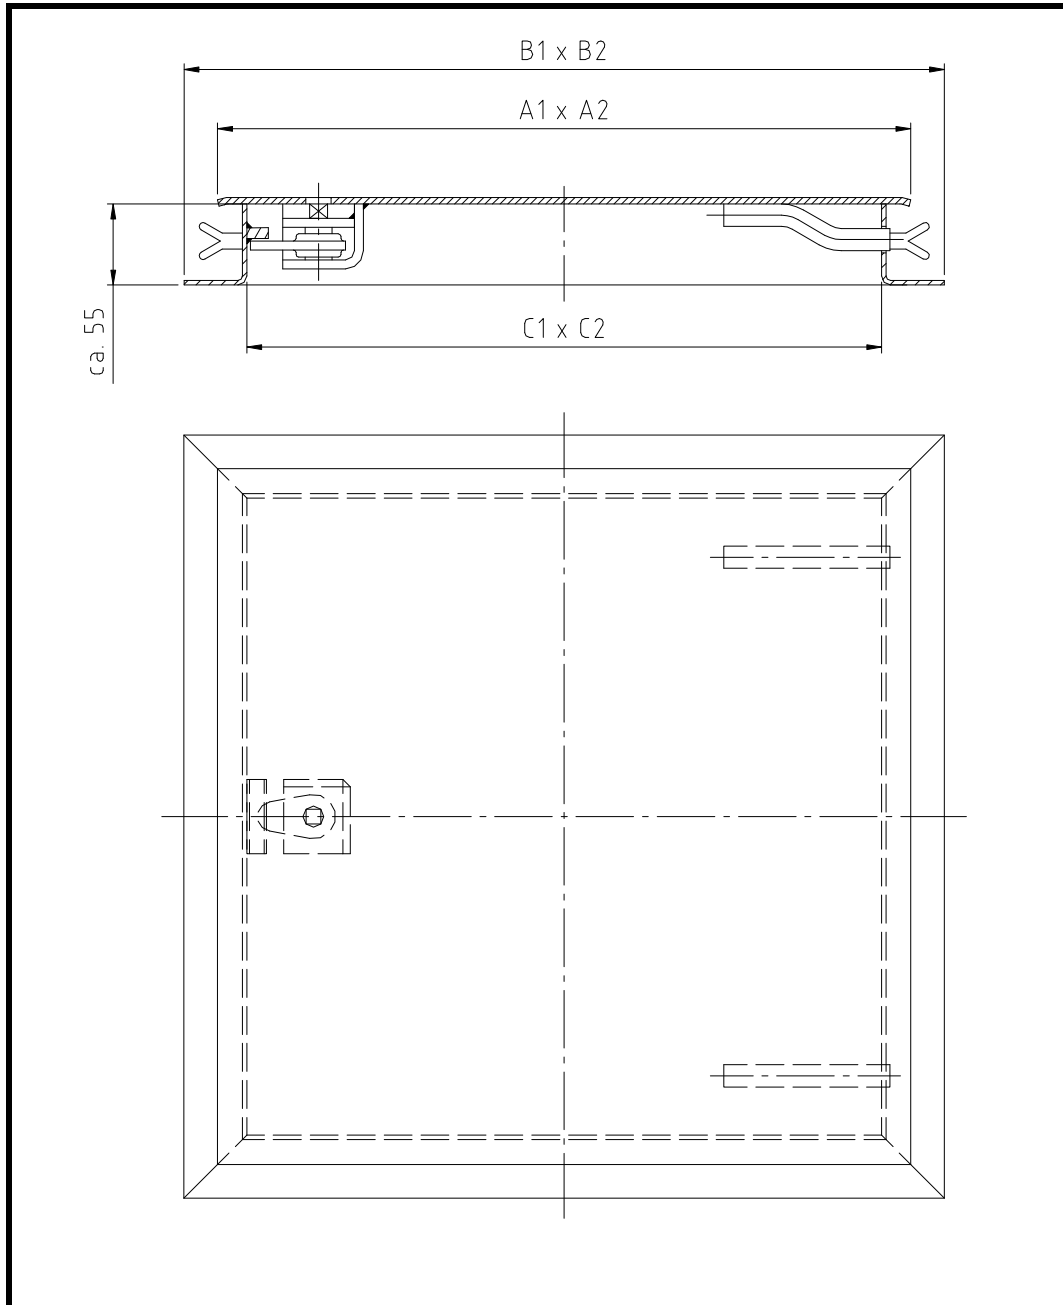

Schachtabdeckungen vom Typ BG mit übergreifendem Tränen- bzw. Riffelblechdeckel sind begehbar und bis zu 6 kN (0,6 t) belastbar. Es handelt sich um eine solide Stahlkonstruktion und sind lackiert oder komplett verzinkt lieferbar.

Abmessungen:

A1 x A2 mm	B1 x B2 mm	C1 x C2 mm	Artikel-Nr. lackiert / verzinkt	Bemerkung
300 x 300	330 x 330	260 x 260	22000 / 22020	
400 x 400	430 x 430	360 x 360	22001 / 22021	
500 x 500	530 x 530	460 x 460	22002 / 22022	
600 x 600	630 x 630	560 x 560	22003 / 22023	
700 x 700	730 x 730	660 x 660	22004 / 22024	
800 x 800	830 x 830	760 x 760	22005 / 22025	
900 x 900	930 x 930	860 x 860	22006 / 22026	
1000 x 1000	1030 x 1030	960 x 960	22007 / 22027	
1100 x 1100	1130 x 1130	1060 x 1060	22014 / 22034	
1200 x 1200	1230 x 1230	1160 x 1060	22015 / 22035	

andere Abmaße auf Anfrage lieferbar (auch rechteckig) !

Belastung: 6 kN / 0,6 t

A1 x A2 = Deckelmaß

B1 x B2 = Rahmenaußenmaß

C1 x C2 = liches Maß