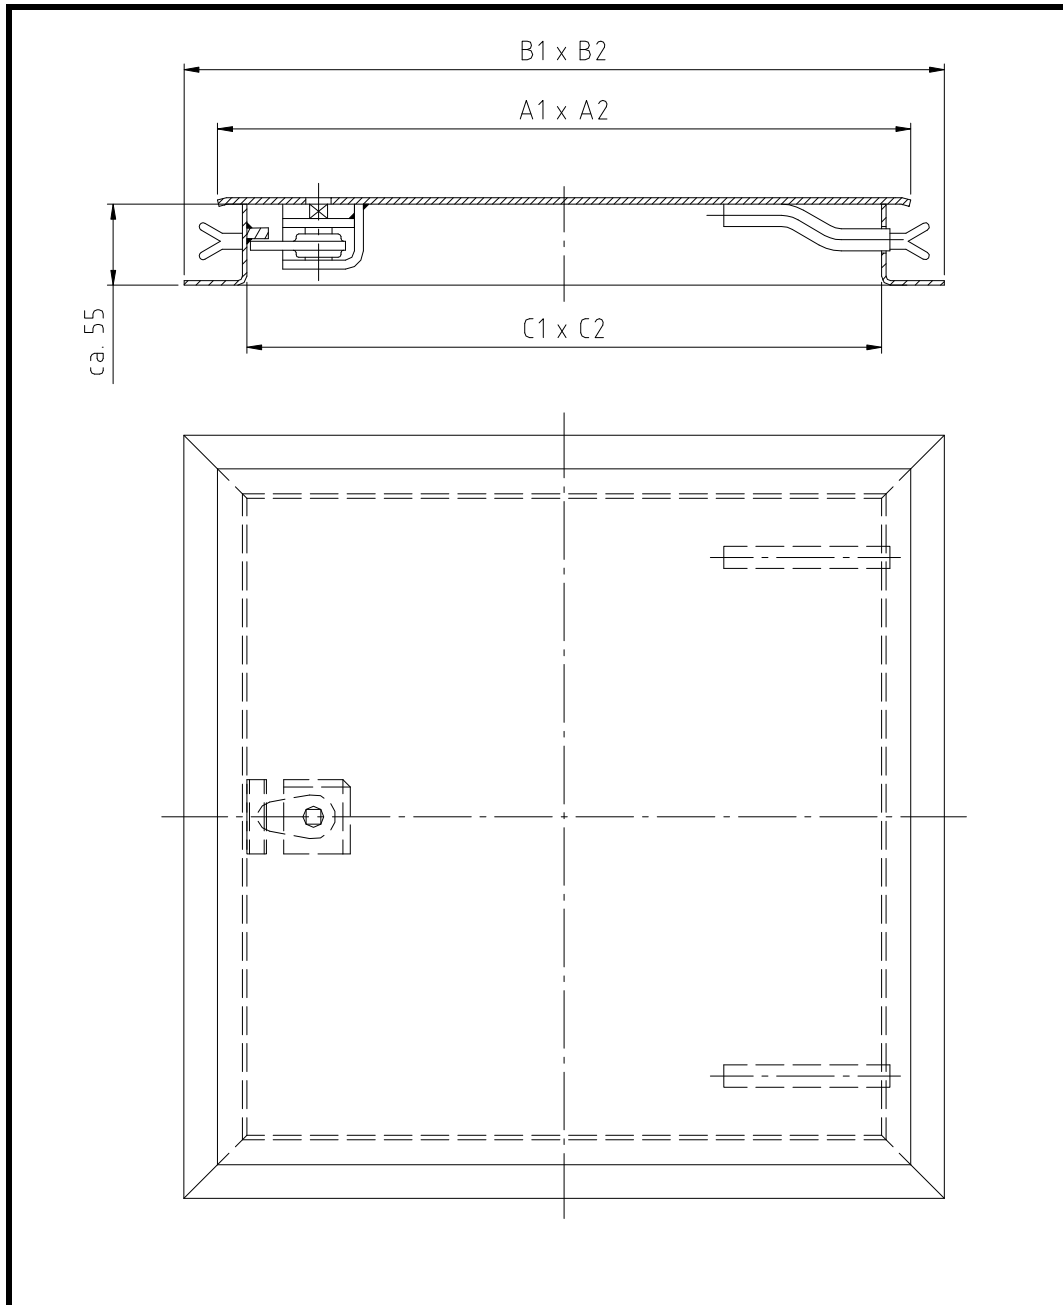

## Schachtabdeckungen, Typ BGüD, (übergreifender Deckel)

Schachtabdeckungen vom Typ BG mit übergreifendem Tränen- bzw. Riffelblechdeckel sind begehbar und bis zu 6 kN (0,6 t) belastbar. Es handelt sich um eine solide Stahlkonstruktion und sind lackiert oder komplett verzinkt lieferbar.

**Abmessungen:**

A1 x A2 mm	B1 x B2 mm	C1 x C2 mm	Artikel-Nr. lackiert / verzinkt	Bemerkung
300 x 300	330 x 330	260 x 260	22000 / 22020	
400 x 400	430 x 430	360 x 360	22001 / 22021	
500 x 500	530 x 530	460 x 460	22002 / 22022	
600 x 600	630 x 630	560 x 560	22003 / 22023	
700 x 700	730 x 730	660 x 660	22004 / 22024	
800 x 800	830 x 830	760 x 760	22005 / 22025	
900 x 900	930 x 930	860 x 860	22006 / 22026	
1000 x 1000	1030 x 1030	960 x 960	22007 / 22027	
1100 x 1100	1130 x 1130	1060 x 1060	22014 / 22034	
1200 x 1200	1230 x 1230	1160 x 1060	22015 / 22035	

andere Abmaße auf Anfrage lieferbar (auch rechteckig) !  
Belastung: 6 kN / 0,6 t

A1 x A2 = Deckelmaß  
B1 x B2 = Rahmenaußenmaß  
C1 x C2 = lichtetes Maß