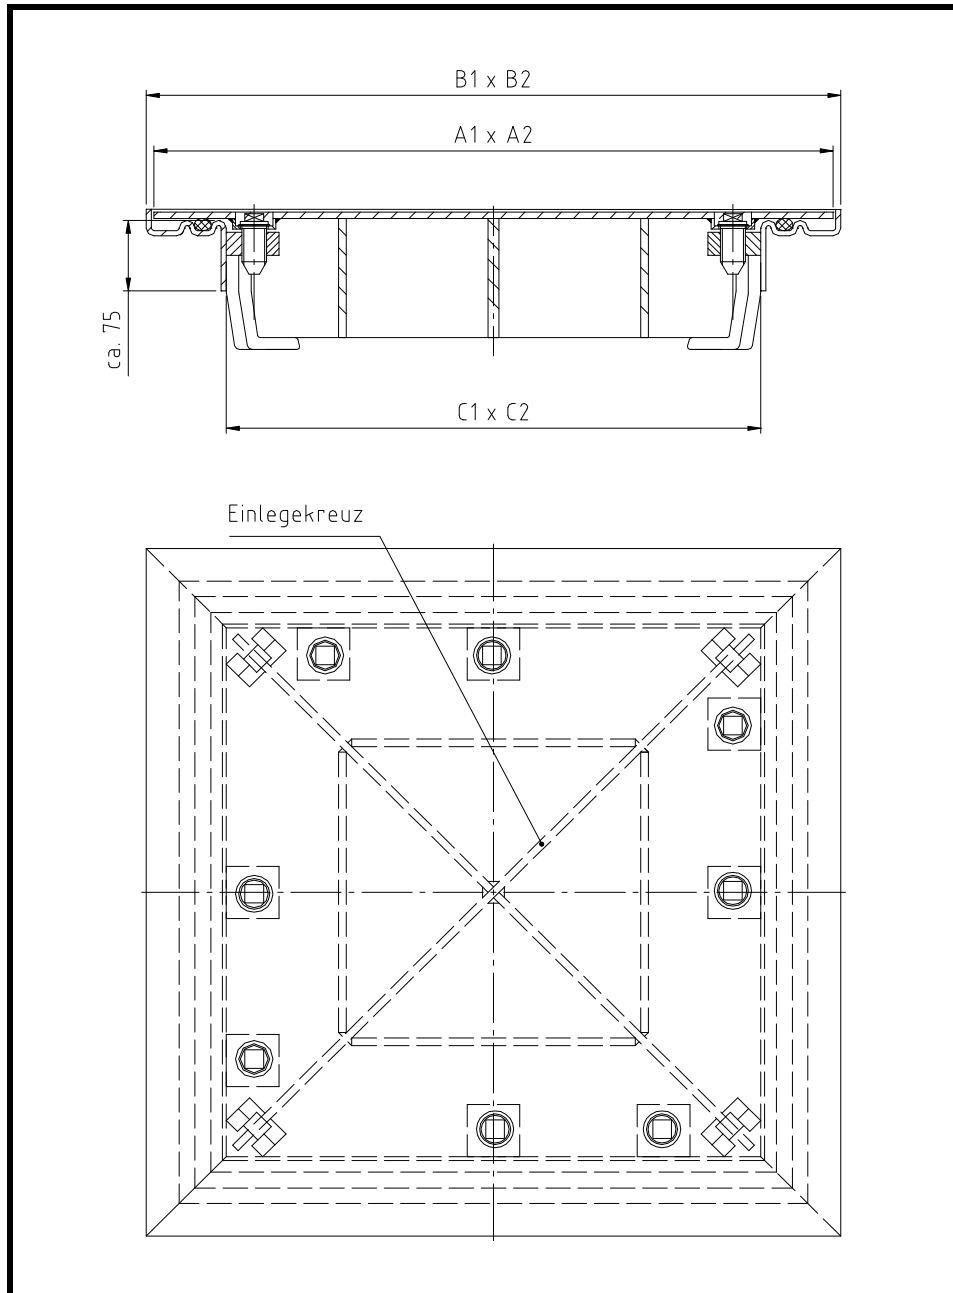

## Schachtabdeckungen, Typ BFWI, (innenliegender Deckel)

B. Hoffmann  
GmbH & Co. KG

Die verschließbaren Schachtabdeckungen vom Typ BFWI mit innenliegendem Tränen- bzw. Riffelblechdeckel sind befahrbar und wasserdicht. Durch die Stahlkonstruktion und dem herausnehmbaren Einlegekreuz zur Verstärkung sind diese je nach Ausführung von 250 kN (25,0 t) bis zu 400 kN (40,0 t) belastbar.

andere Abmaße auf Anfrage lieferbar (auch rechteckig) !

A1 x A2 = Deckelmaß

B1 x B2 = Rahmenaußenmaß

C1 x C2 = lichtetes Maß