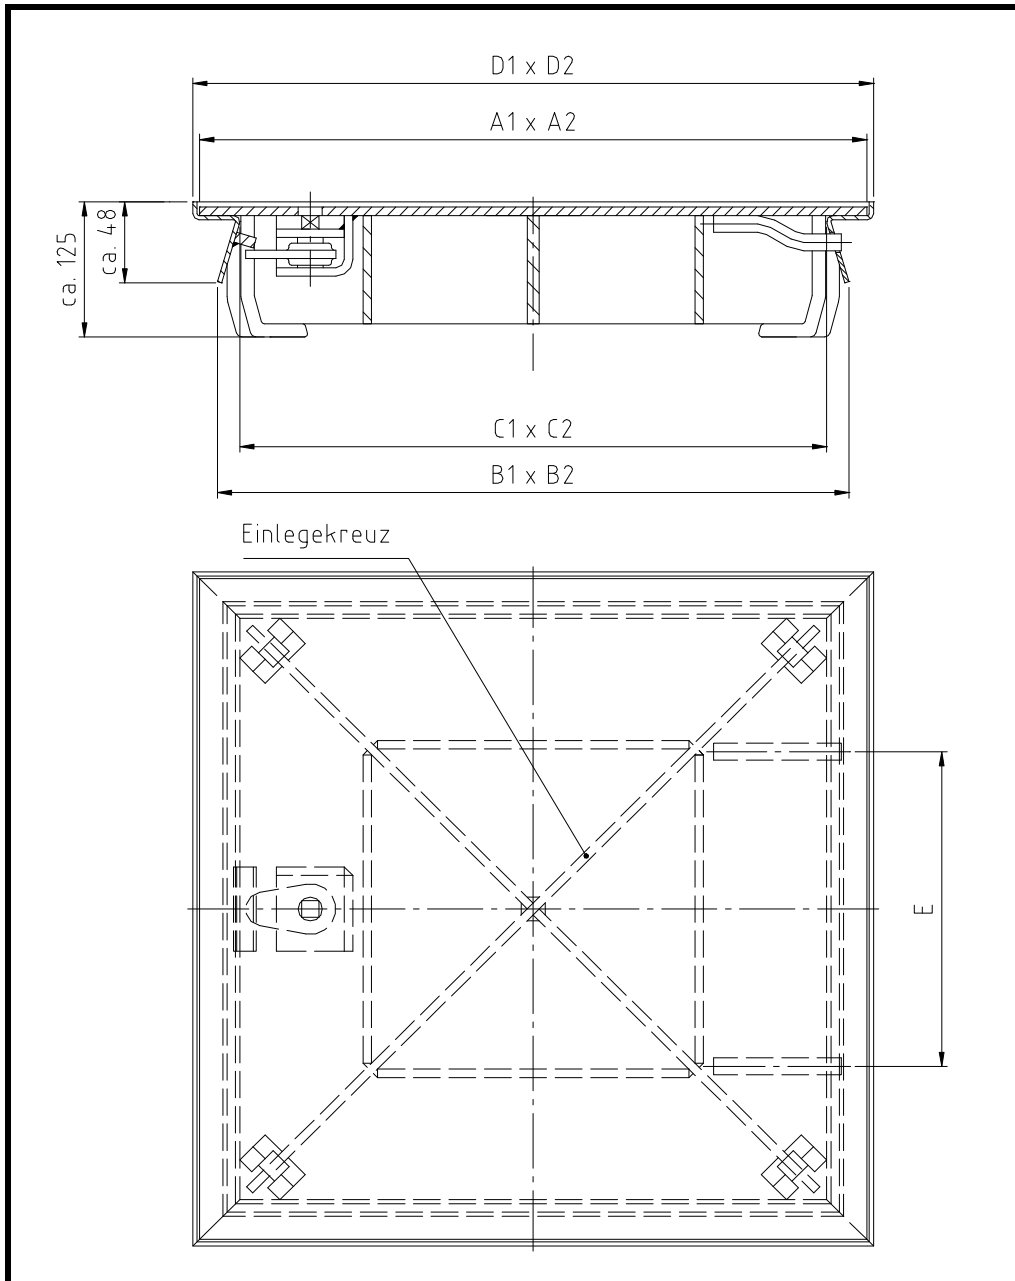

B. Hoffmann
GmbH & Co. KG

Die verschließbaren Schachtabdeckungen vom Typ BFS (schwer) mit innenliegendem Tränen- bzw. Riffelblechdeckel sind befahrbar. Durch die solide Stahlkonstruktion und dem herausnehmbaren Einlegekreuz zur Verstärkung sind diese je nach Ausführung von 150 kN (15,0 t) bis zu 400 kN (40,0 t) belastbar.

Schachtabdeckungen, Typ BFS, (innenliegender Deckel)

B. Hoffmann
GmbH & Co. KG

Abmessungen:

A1 x A2 mm	B1 x B2 mm	C1 x C2 mm	D1 x D2 mm	E mm	Belastung kN	Artikel-Nr. lackiert / verzinkt
300 x 300	266 x 266	254 x 254	310 x 310	200	150	23090 / 23110
					250	23130 / 23150
					400	23170 / 23190
400 x 400	366 x 366	354 x 354	410 x 410	200	150	23091 / 23111
					250	23131 / 23151
					400	23171 / 23191
500 x 500	466 x 466	454 x 454	510 x 510	400	150	23092 / 23112
					250	23132 / 23152
					400	23172 / 23192
600 x 600	566 x 566	554 x 554	610 x 610	400	150	23093 / 23113
					250	23133 / 23153
					400	23173 / 23193
700 x 700	666 x 666	654 x 654	710 x 710	400	150	23094 / 23114
					250	23134 / 23154
					400	23174 / 23194
800 x 800	766 x 766	754 x 754	810 x 810	400	150	23095 / 23115
					250	23135 / 23155
					400	23175 / 23195
900 x 900	866 x 866	854 x 854	910 x 910	400	150	23096 / 23116
					250	23136 / 23156
					400	23176 / 23196
1000 x 1000	966 x 966	954 x 954	1010 x 1010	400	150	23097 / 23117
					250	23137 / 23157
					400	23177 / 23197
1100 x 1100	1066 x 1066	1054 x 1054	1110 x 1110	400	150	23104 / 23124
					250	23144 / 23164
					400	23184 / 23204
1200 x 1200	1166 x 1166	1154 x 1154	1210 x 1210	400	150	23105 / 23125
					250	23145 / 23165
					400	23185 / 23205

andere Abmaße auf Anfrage lieferbar (auch rechteckig) !

A1 x A2 = Deckelmaß
B1 x B2 = Rahmenmaß
C1 x C2 = lichtetes Maß
D1 x D2 = Rahmenaußenmaß
E = Halterabstand

Zubehör:

loser Schlüssel

Artikel-Nr.: 24165