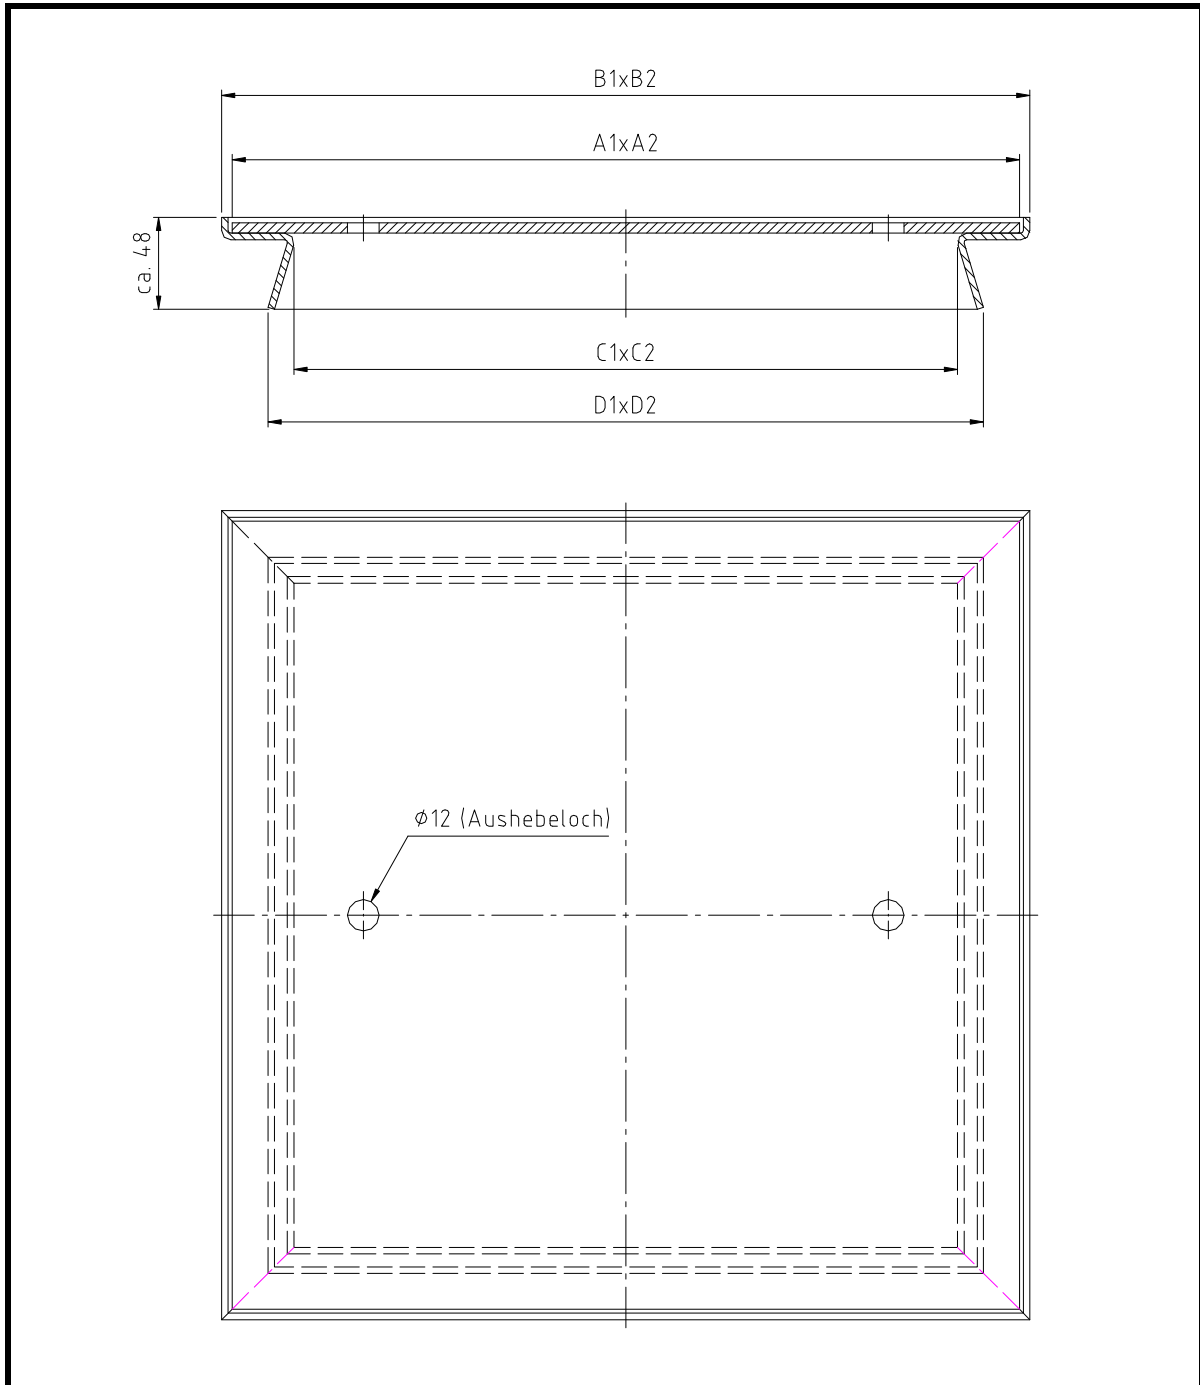

B. Hoffmann
GmbH & Co. KG

Schachtabdeckungen vom Typ BG mit innenliegendem Tränen- bzw. Riffelblechdeckel sind begehrbar und bis zu 6 kN (0,6 t) belastbar. Es handelt sich um eine solide Stahlkonstruktion und sind lackiert oder komplett verzinkt lieferbar.

Abmessungen:

A1 x A2 mm	B1 x B2 mm	C1 x C2 mm	D1 x D2 mm	Artikel-Nr. lackiert / verzinkt	Bemerkung
300 x 300	310 x 310	254 x 254	266 x 266	20000 / 20020	1 Aushebeloch
400 x 400	410 x 410	354 x 354	366 x 366	20001 / 20021	1 Aushebeloch
500 x 500	510 x 510	454 x 454	466 x 466	20002 / 20022	1 Aushebeloch
600 x 600	610 x 610	554 x 554	566 x 566	20003 / 20023	2 Aushebeloch
700 x 700	710 x 710	654 x 654	666 x 666	20004 / 20024	2 Aushebeloch
800 x 800	810 x 810	754 x 754	766 x 766	20005 / 20025	2 Aushebeloch
900 x 900	910 x 910	854 x 854	866 x 866	20006 / 20026	2 Aushebeloch
1000 x 1000	1010 x 1010	954 x 954	966 x 966	20007 / 20027	2 Aushebeloch
1100 x 1100	1110 x 1110	1054 x 1054	1066 x 1066	20014 / 20034	2 Aushebeloch
1200 x 1200	1210 x 1210	1154 x 1054	1166 x 1166	20015 / 20035	2 Aushebeloch

andere Abmaße auf Anfrage lieferbar (auch rechteckig) !

Belastung: 6 kN / 0,6 t

A1 x A2 = Deckelmaß

B1 x B2 = Rahmenaußenmaß

C1 x C2 = lichtetes Maß

D1 x D2 = Rahmenmaß