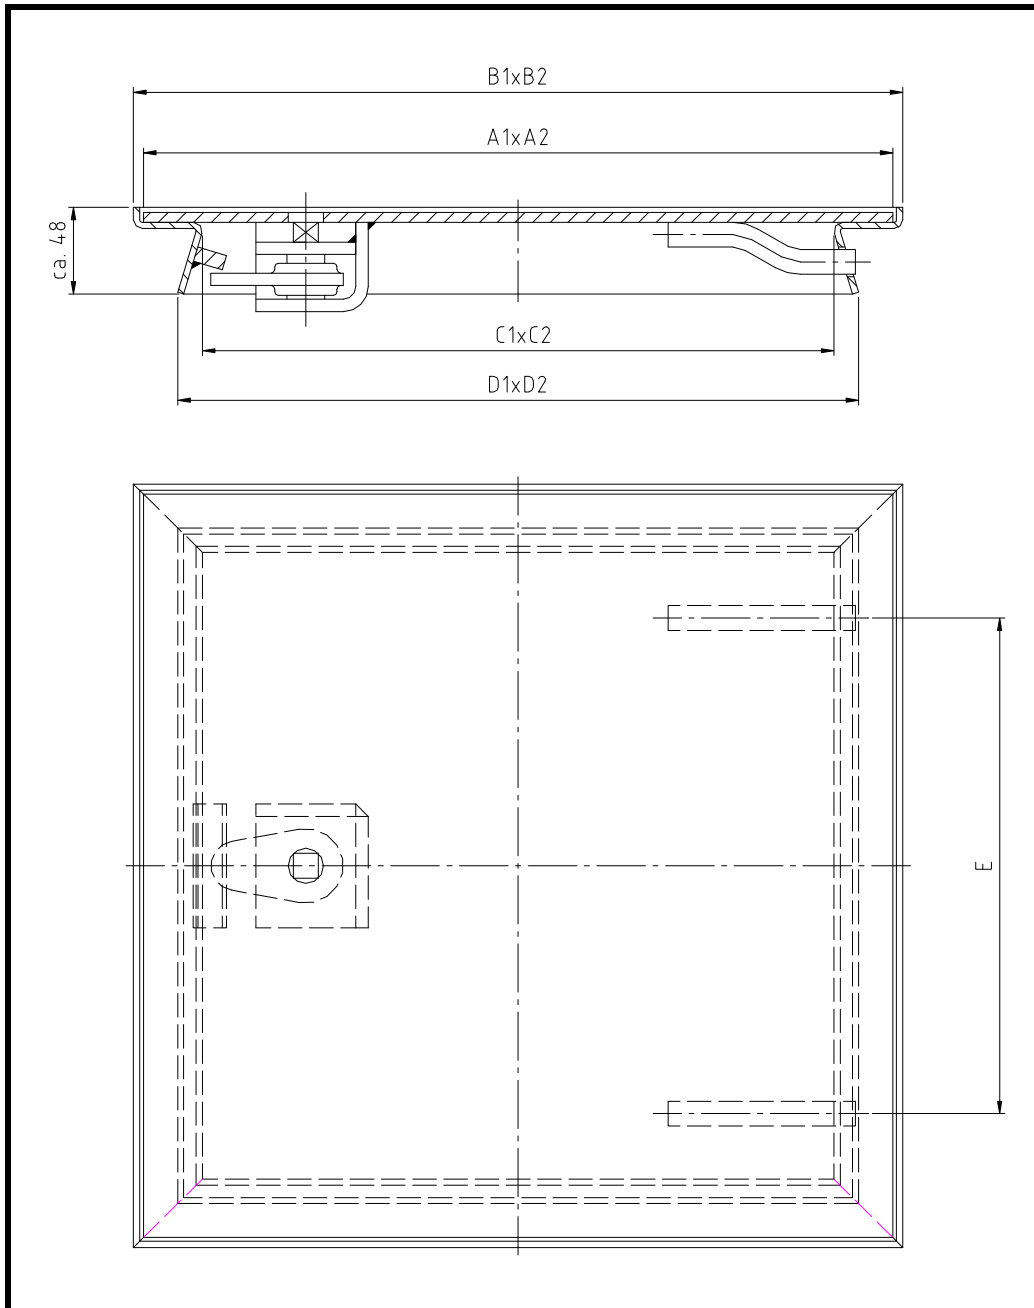

B. Hoffmann
GmbH & Co. KG

Schachtabdeckungen vom Typ BGDV mit innenliegendem Tränen- bzw. Riffelblechdeckel und Dornverschluss bzw. Vorreiber sind begehbar und bis zu 6 kN (0,6 t) belastbar. Es handelt sich um eine solide Stahlkonstruktion und sind lackiert oder komplett verzinkt lieferbar.

Abmessungen:

A1 x A2 mm	B1 x B2 mm	C1 x C2 mm	D1 x D2 mm	E mm	Artikel-Nr. lackiert / verzinkt	Bemerkung
300 x 300	310 x 310	254 x 254	266 x 266	200	20040 / 20080	
400 x 400	410 x 410	354 x 354	366 x 366	200	20041 / 20081	
500 x 500	510 x 510	454 x 454	466 x 466	400	20042 / 20082	
600 x 600	610 x 610	554 x 554	566 x 566	400	20043 / 20083	
700 x 700	710 x 710	654 x 654	666 x 666	400	20044 / 20084	
800 x 800	810 x 810	754 x 754	766 x 766	400	20045 / 20085	
900 x 900	910 x 910	854 x 854	866 x 866	400	20046 / 20086	
1000 x 1000	1010 x 1010	954 x 954	966 x 966	400	20047 / 20087	
1100 x 1100	1110 x 1110	1054 x 1054	1066 x 1066	400	20054 / 20094	
1200 x 1200	1210 x 1210	1154 x 1054	1166 x 1166	400	20055 / 20095	

andere Abmaße auf Anfrage lieferbar (auch rechteckig) !

Belastung: 6 kN / 0,6 t

A1 x A2 = Deckelmaß

B1 x B2 = Rahmenaußenmaß

C1 x C2 = lichtetes Maß

D1 x D2 = Rahmenmaß

E = Halterabstand

Zubehör: