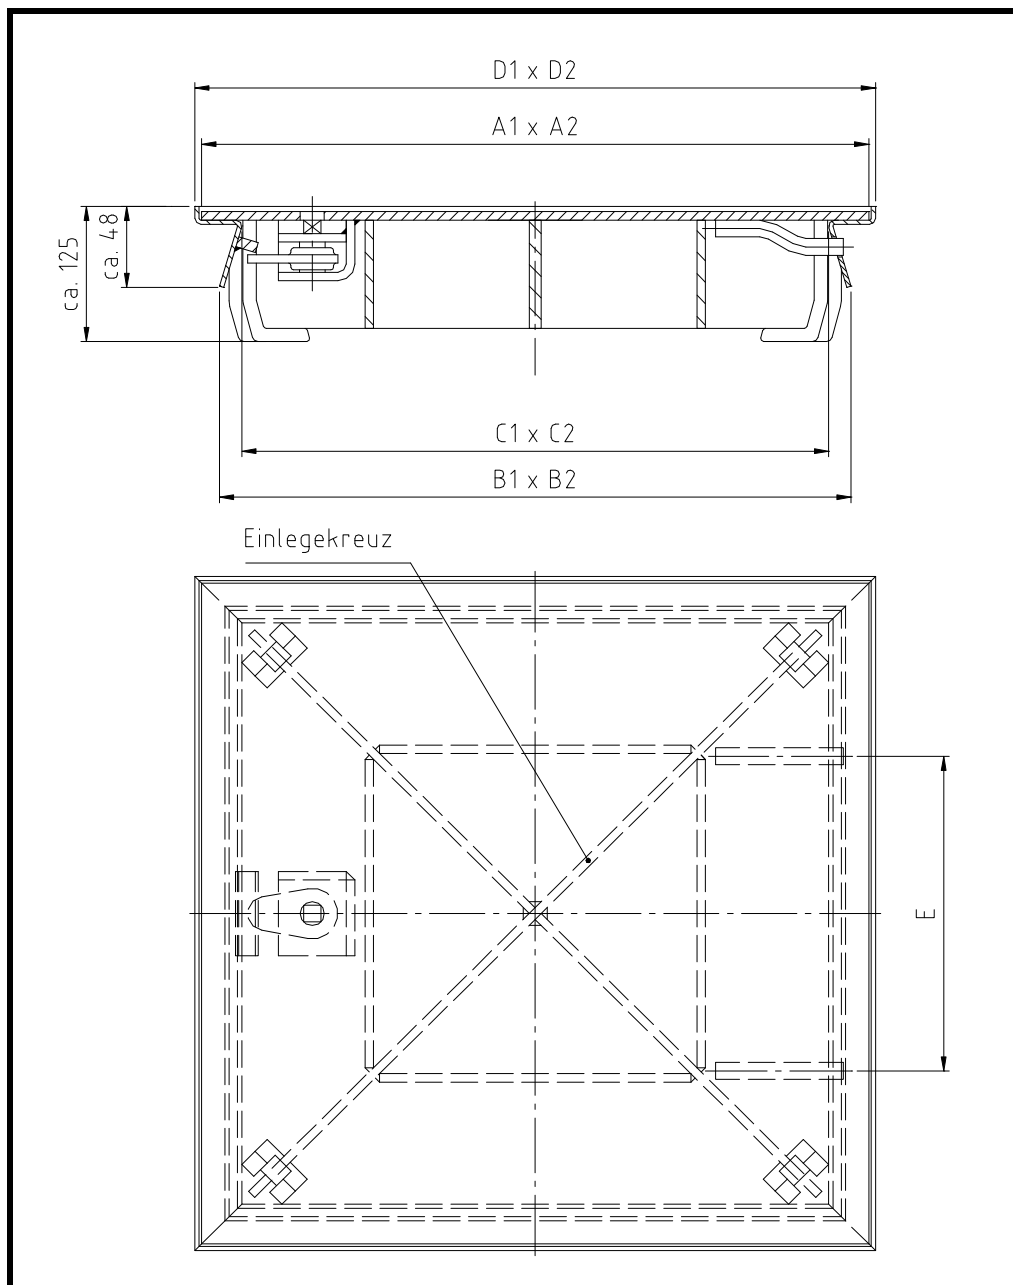

P.Čákora s.r.o.
Nádražní 111
277 01 Dolní Beřkovice

Telefon: 315 692 226
Telefax: 315 692 227
e-mail: info@p-cakora.cz
web: www.p-cakora.cz

ŠACHTOVÉ POKLOPY Typ BFS, (uvnitř uložené víko)

P.Čákora s.r.o.
zámečnictví, kovovýroba

Uzavírací šachtové poklopy typu Typ BFS (těžké) z protiskluzovým povrchem. Žebrované plechové poklopy jsou schopné pojezdu vozidel. Svoji solidní železnou konstrukci a odnímatelný vložený kříž určený k zesílení, jsou dle provedení, schopné zátěže od 150 kN (15,0 t) do 400 kN (40,0 t) .

Šachtové poklopy jsou dodávány lakované nebo kompletně žárově zinkované. Včetně zámku a klíče.