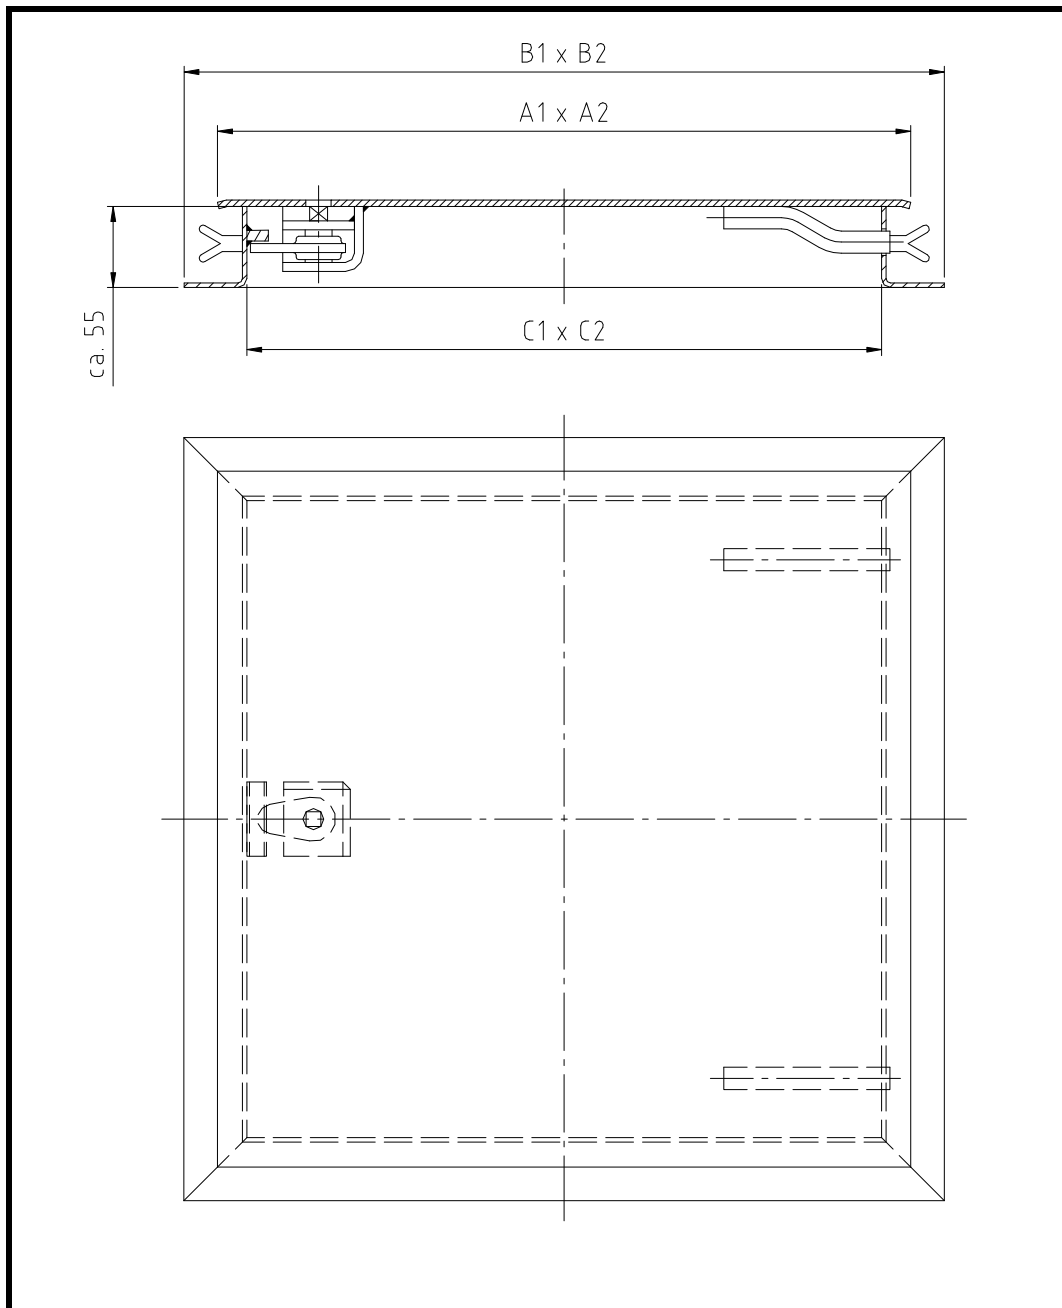

P.Čákora s.r.o
Nádražní 111
277 01 Dolní Beřkovice

Telefon:315 692 226
Telefax:315 692 227
e-mail: info@p-cakora.cz
web: www.p-cakora.cz

ŠACHTOVÉ POKLOPY Typ BGüD, (překrývající víko)

P.Čákora s.r.o.
zámečnictví, kovovýroba

Uzavírací šachtové poklopy typu BG s protiskluzovým povrchem. Žebrované plechové poklopy s přesahujícím víkem, jsou pochozí a schopné zátěže do 6 kN (0,6 t). Poklopy jsou dodávány lakované nebo kompletně žárově zinkované.